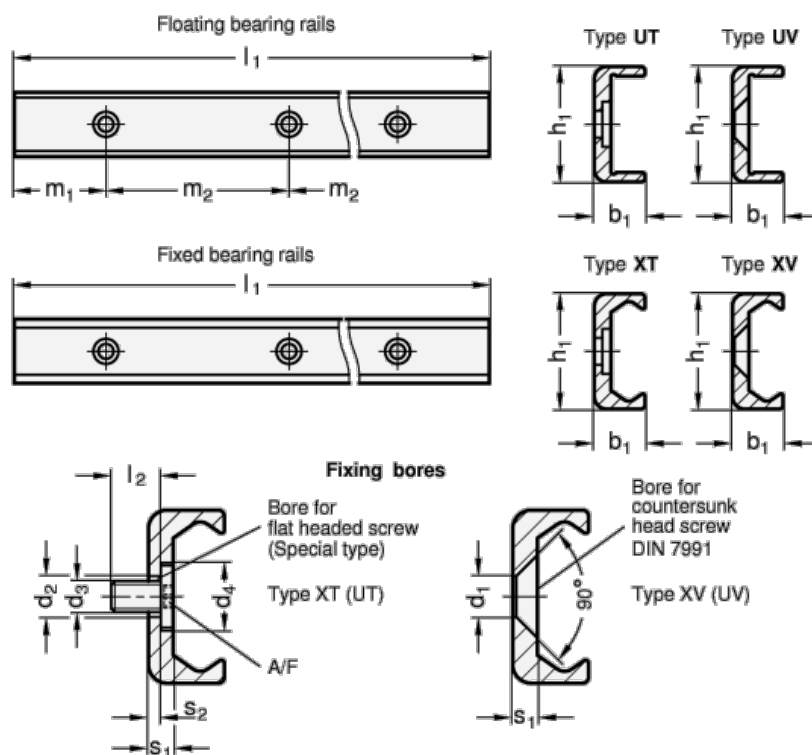

Varenummer: 20242243120040XT
 Beskrivelse: E+G kompakt profil GN 2422-43-1200-40

Mål

A/F = T40	L2	= 16
b1 = 21	m1	= 40
d1 =	m2	= 80
d2 = 10.5	s1	= 4.5
d3 = M8	s2	= 3
d4 = 18	Vægt i (g)	= 3012
h1 = 43		
L1 = 1200		